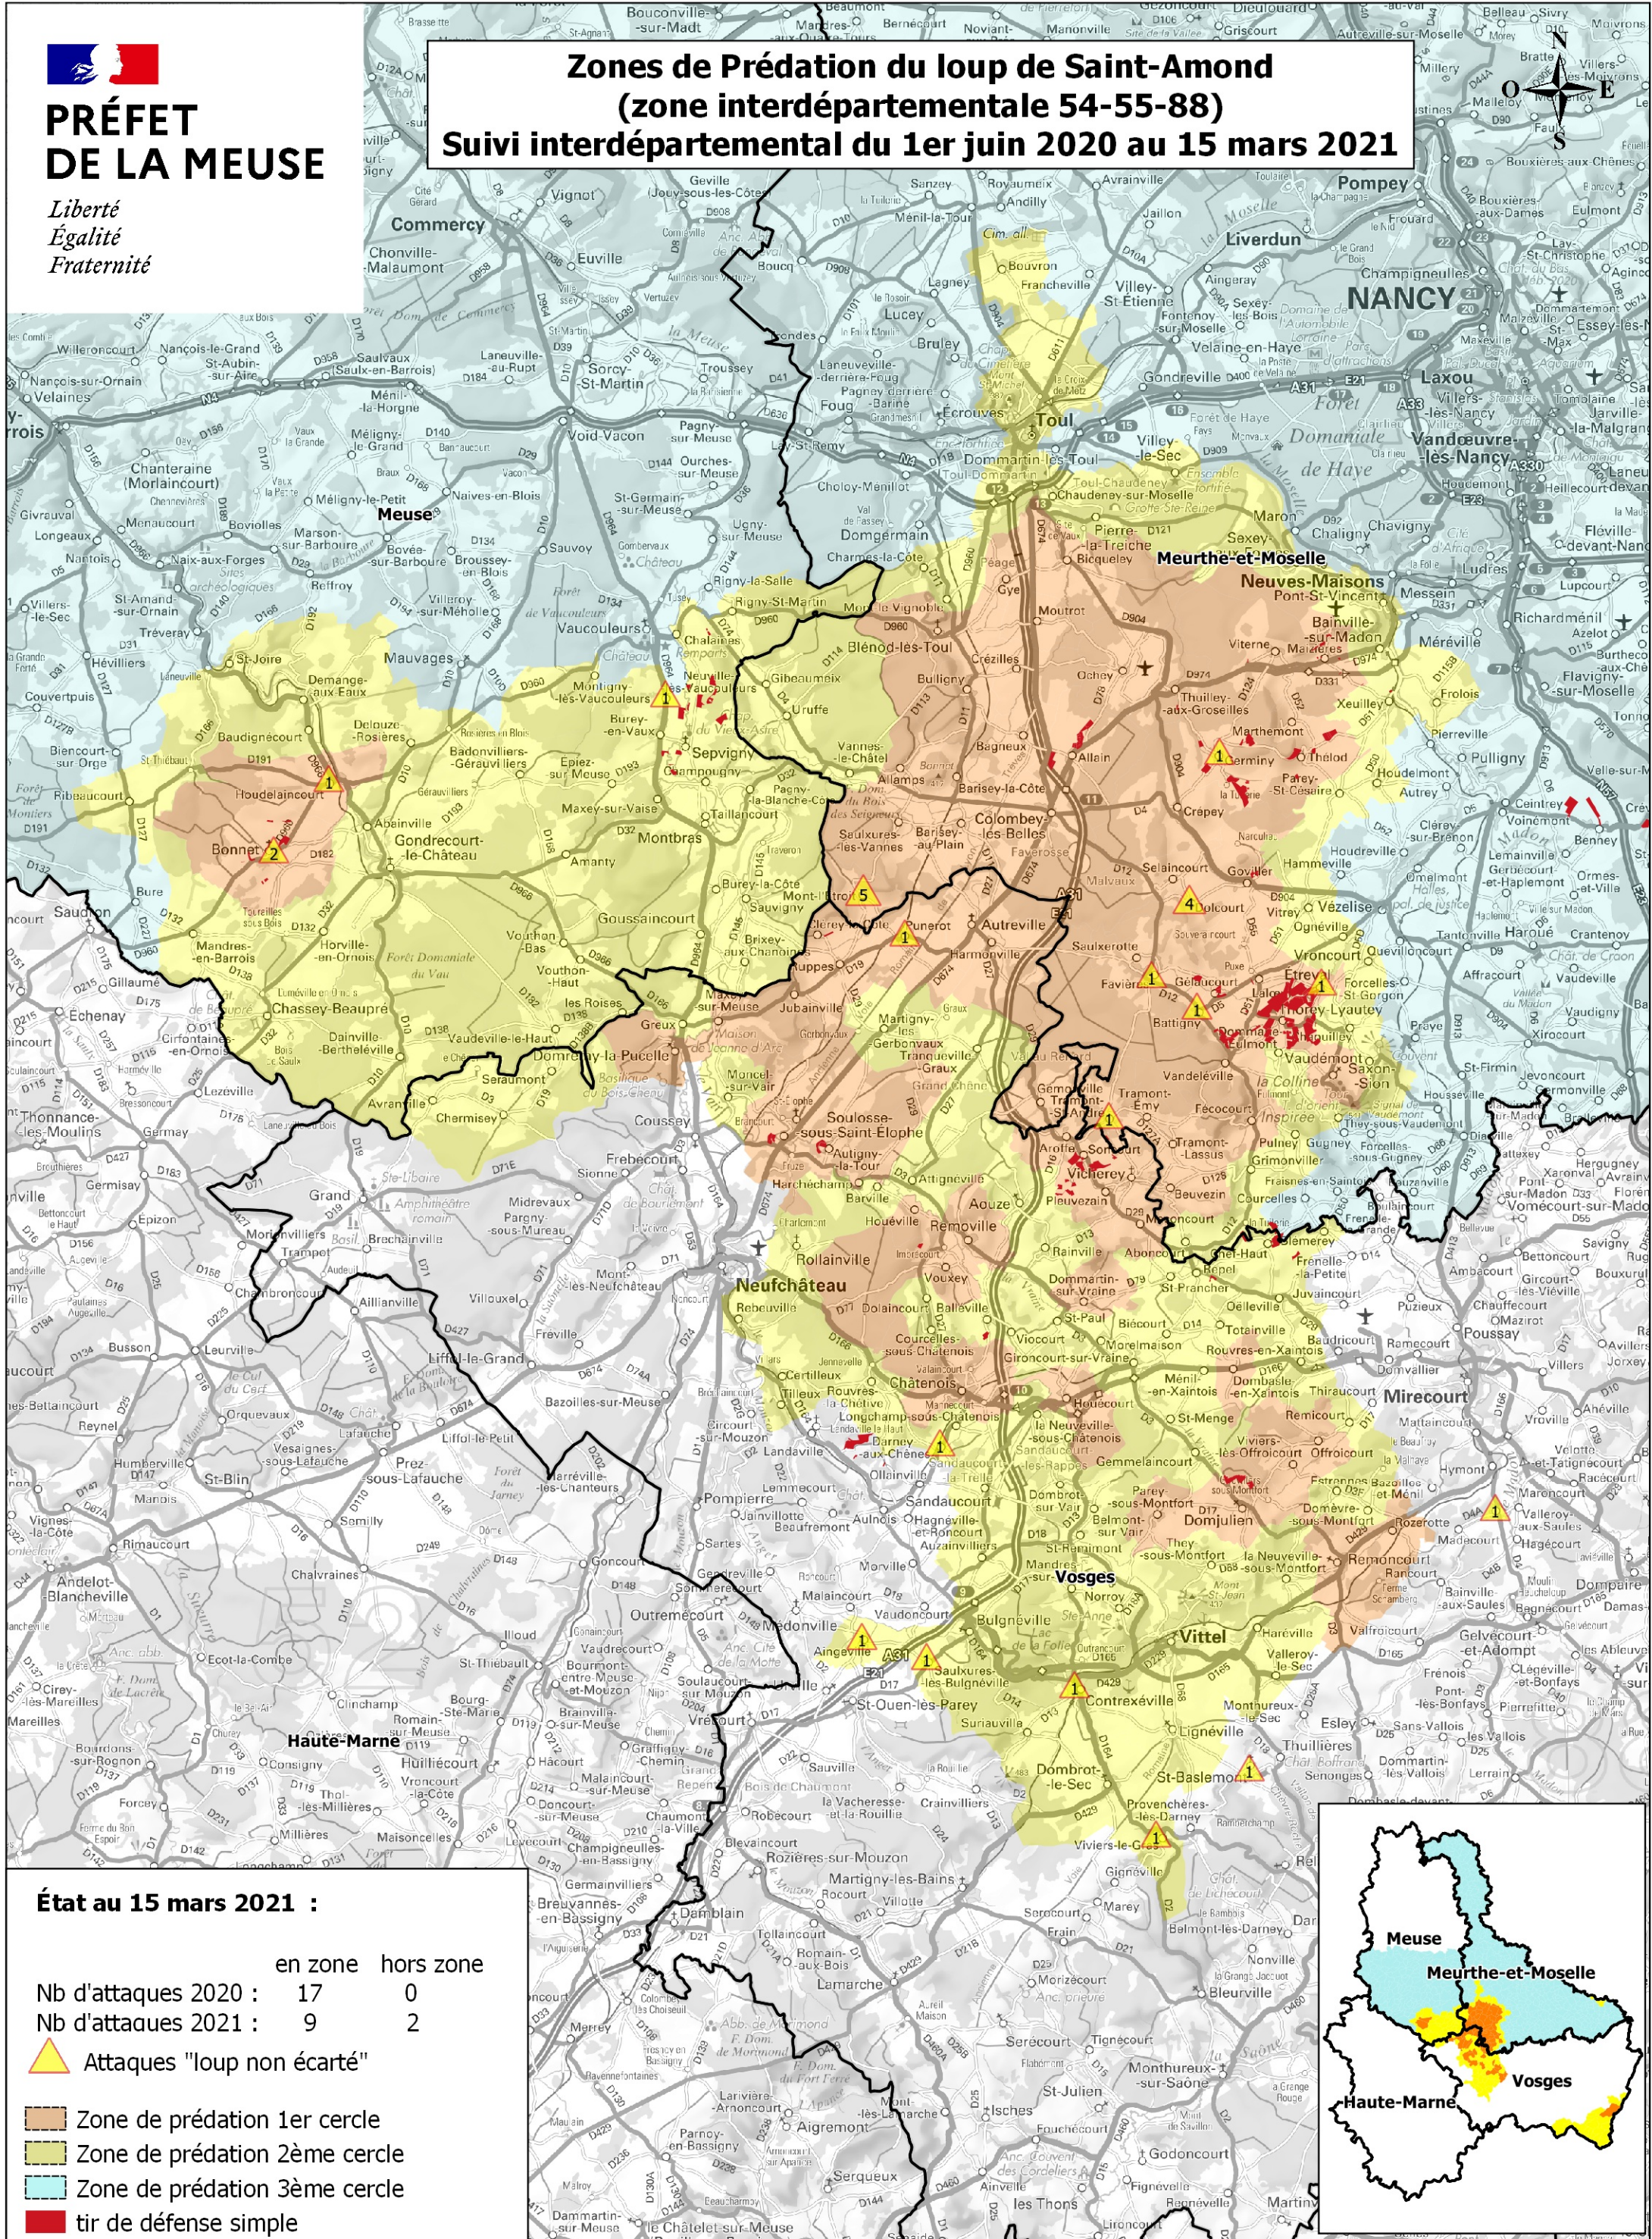

PRÉFET DE LA MEUSE

Liberté
Égalité
Fraternité

Zones de Prédation du loup de Saint-Amond (zone interdépartementale 54-55-88) Suivi interdépartemental du 1er juin 2020 au 15 mars 2021

État au 15 mars 2021 :

	en zone	hors zone
Nb d'attaques 2020 :	17	0
Nb d'attaques 2021 :	9	2

- Attaques "loup non écarté"
- Zone de prédation 1er cercle
- Zone de prédation 2ème cercle
- Zone de prédation 3ème cercle
- tir de défense simple