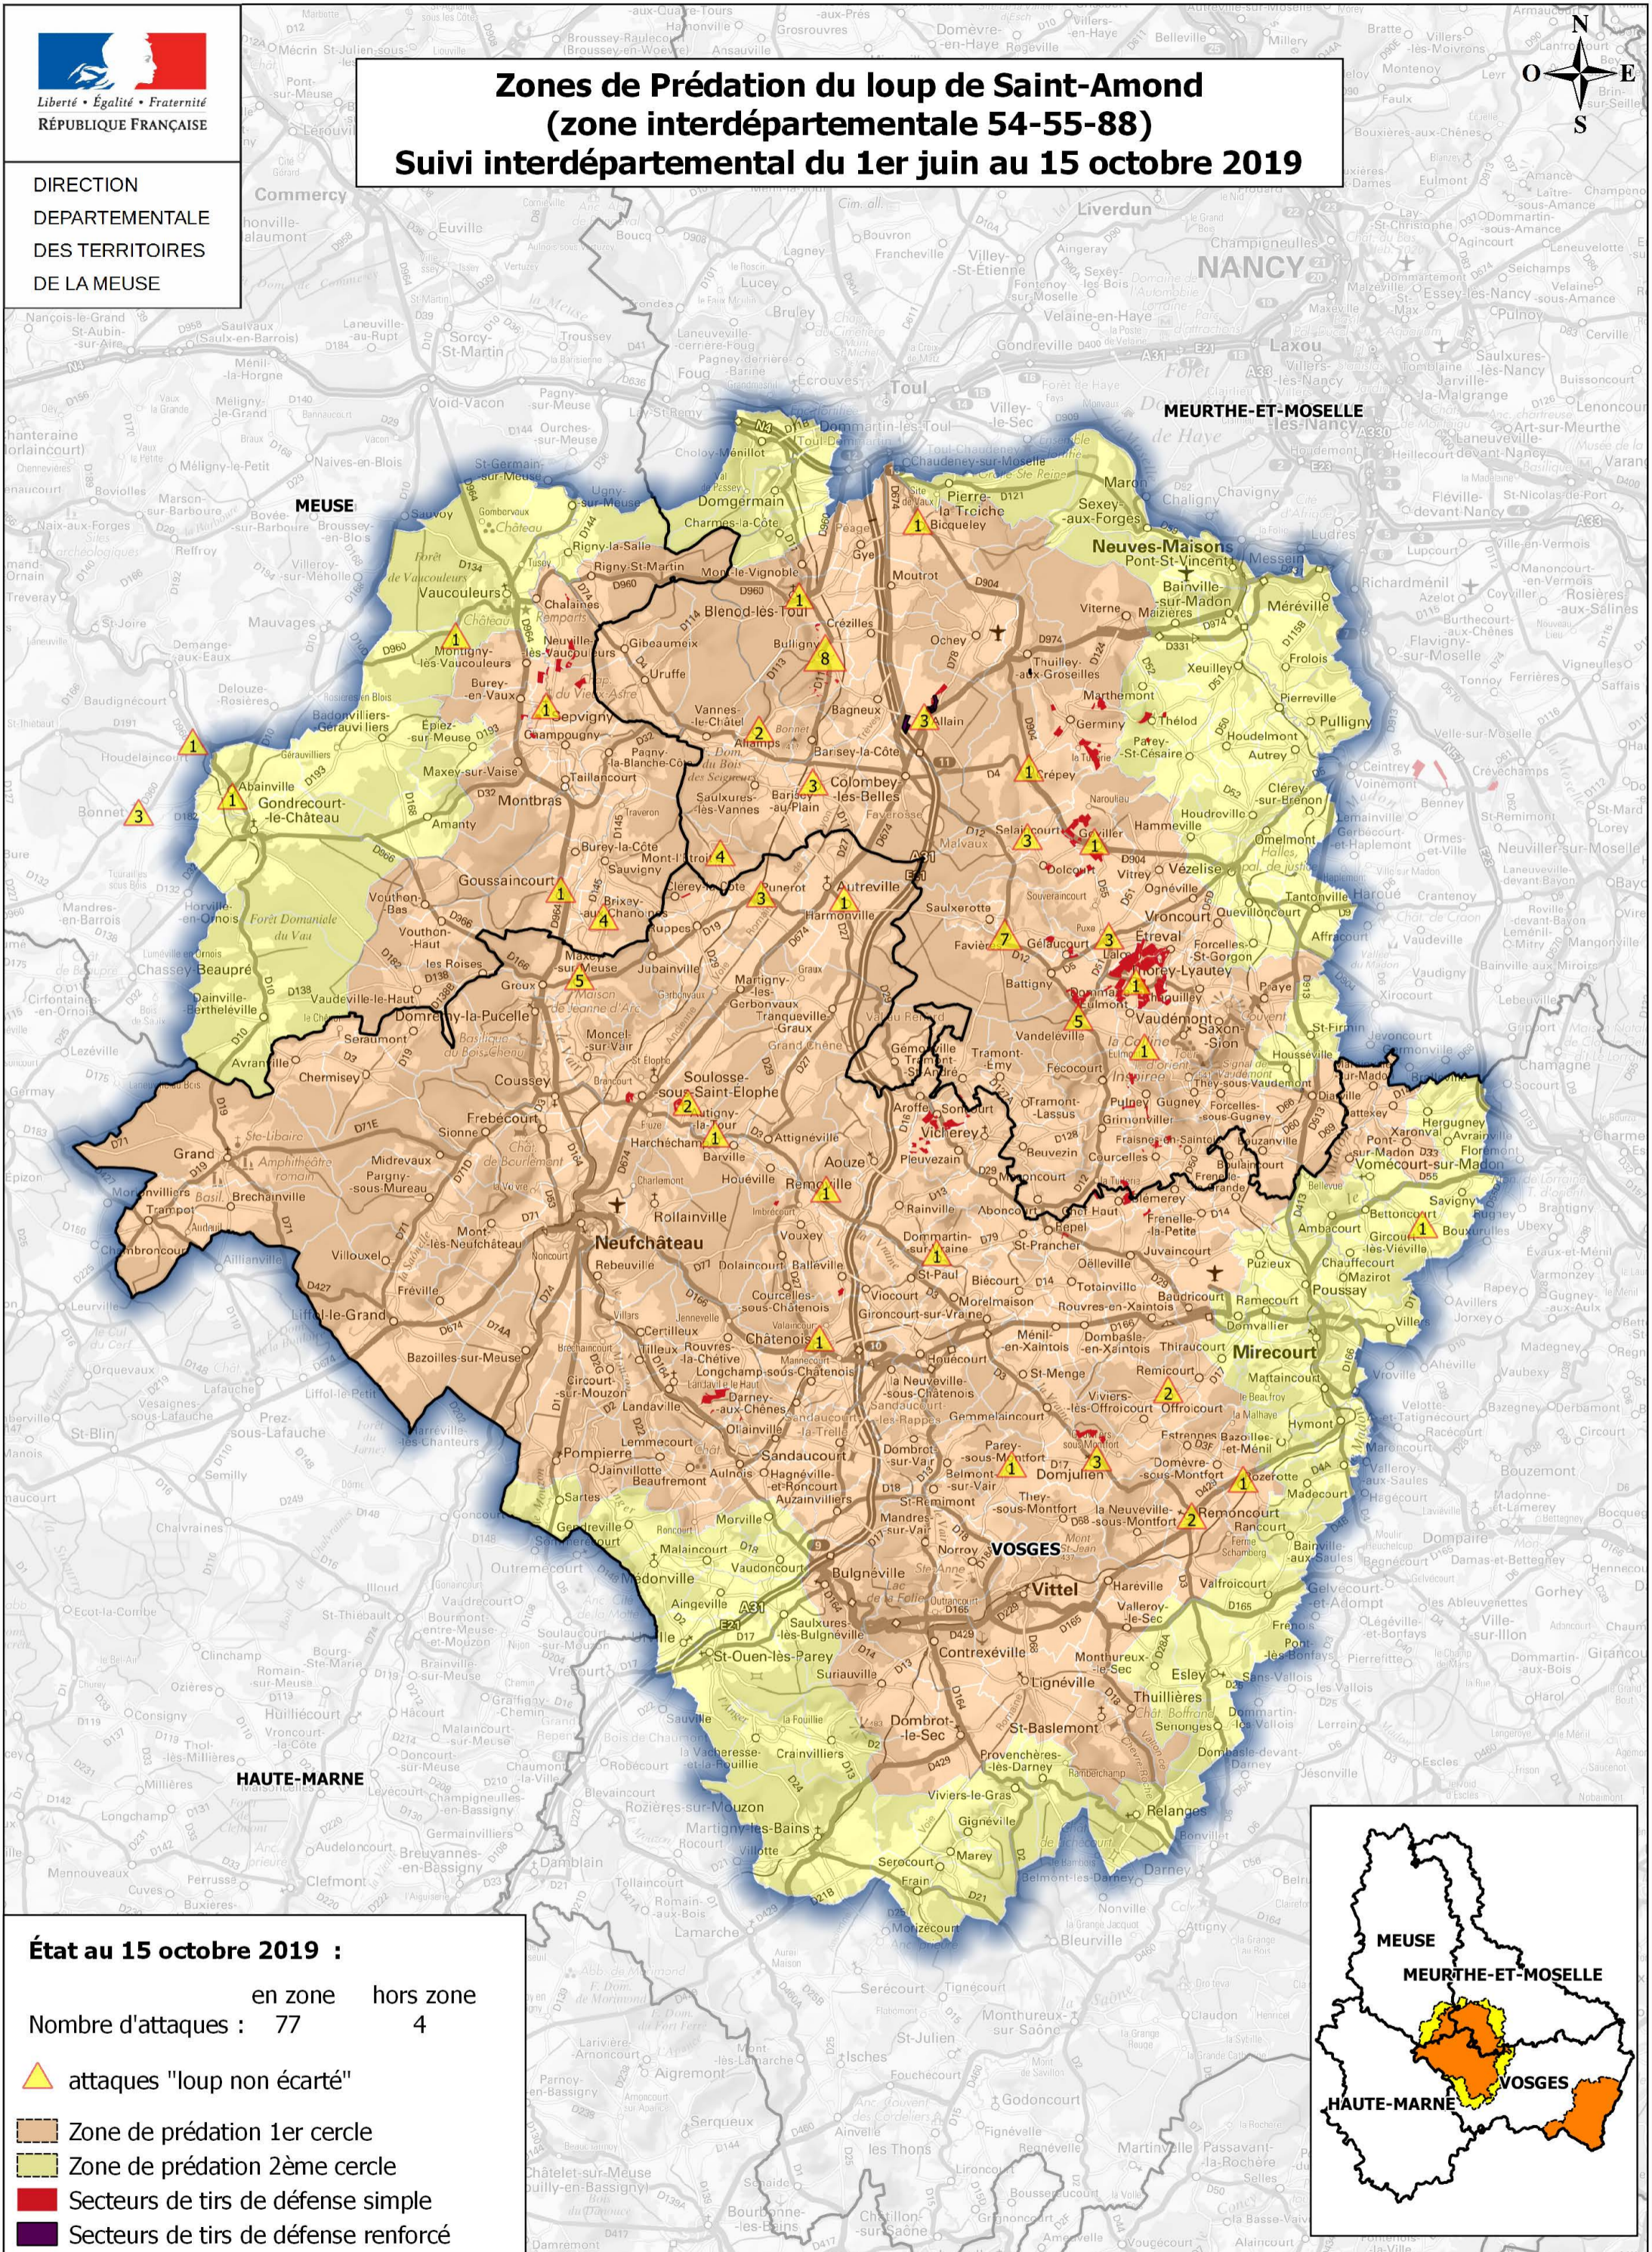

Zones de Prédation du loup de Saint-Amond (zone interdépartementale 54-55-88) Suivi interdépartemental du 1er juin au 15 octobre 2019

DIRECTION
DEPARTEMENTALE
DES TERRITOIRES
DE LA MEUSE

État au 15 octobre 2019 :

	en zone	hors zone
Nombre d'attaques :	77	4

-  attaques "loup non écarté"
-  Zone de prédation 1er cercle
-  Zone de prédation 2ème cercle
-  Secteurs de tirs de défense simple
-  Secteurs de tirs de défense renforcé